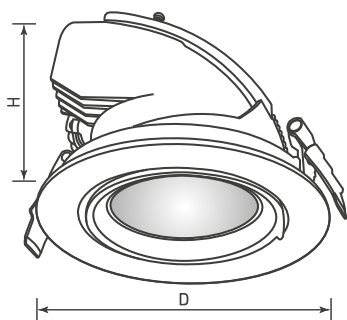

ПАРАМЕТРЫ

Напряжение питания сети	АС 180-240 В, 50/60 Гц
Угол освещения	38°
Индекс цветопередачи	CRI>90
Угол поворота светоизлучающего модуля	350°
Угол наклона светоизлучающего модуля	45°
Срок службы*	30000 ч
Степень защиты	IP20
Рабочая температура окружающей среды	-10... +50 °С
Класс защиты от поражения электрическим током	II
Гарантийный срок	36 мес.

* При соблюдении условий эксплуатации и снижении яркости не более чем на 30% от первоначальной.

МОДЕЛИ

Артикул	Модель	Размеры корпуса, D×H	Диаметр отверстия для установки	Световой поток	Мощность, потребляемая от сети AC 230 В	Цветовая температура*	Цвет свечения
024026	LTD-EXPLORER-R100-12W Warm3000 (WH, 38 deg)	Ø99×85 мм	Ø90 мм	960-1080 лм	12 Вт	3000 К	Белый теплый, аналогичный лампе накаливания
024027	LTD-EXPLORER-R100-12W Day4000 (WH, 38 deg)					4000 К	Белый дневной, для жилых помещений
026836	LTD-EXPLORER-R100-12W Day5000 (WH, 38 deg)					5000 К	Белый дневной, для офисов и магазинов
024028	LTD-EXPLORER-R100-12W White6000 (WH, 38 deg)					6000 К	Белый чистый, для офисов и магазинов
024031	LTD-EXPLORER-R130-20W Warm3000 (WH, 38 deg)	Ø129×115 мм	Ø120 мм	1600-1800 лм	20 Вт	3000 К	Белый теплый, аналогичный лампе накаливания
024030	LTD-EXPLORER-R130-20W Day4000 (WH, 38 deg)					4000 К	Белый дневной, для жилых помещений
026837	LTD-EXPLORER-R130-20W Day5000 (WH, 38 deg)					5000 К	Белый дневной, для офисов и магазинов
024029	LTD-EXPLORER-R130-20W White6000 (WH, 38 deg)					6000 К	Белый чистый, для офисов и магазинов
024025	LTD-150WH-EXPLORER-30W Warm White 38deg	Ø148×140 мм	Ø140 мм	2200-2500 лм	30 Вт	3000 К	Белый теплый, аналогичный лампе накаливания
023683	LTD-150WH-EXPLORER-30W Day White 38deg					4000 К	Белый дневной, для жилых помещений
026838	LTD-150WH-EXPLORER-30W Day5000 38deg					5000 К	Белый дневной, для офисов и магазинов
024024	LTD-150WH-EXPLORER-30W White 38deg					6000 К	Белый чистый, для офисов и магазинов